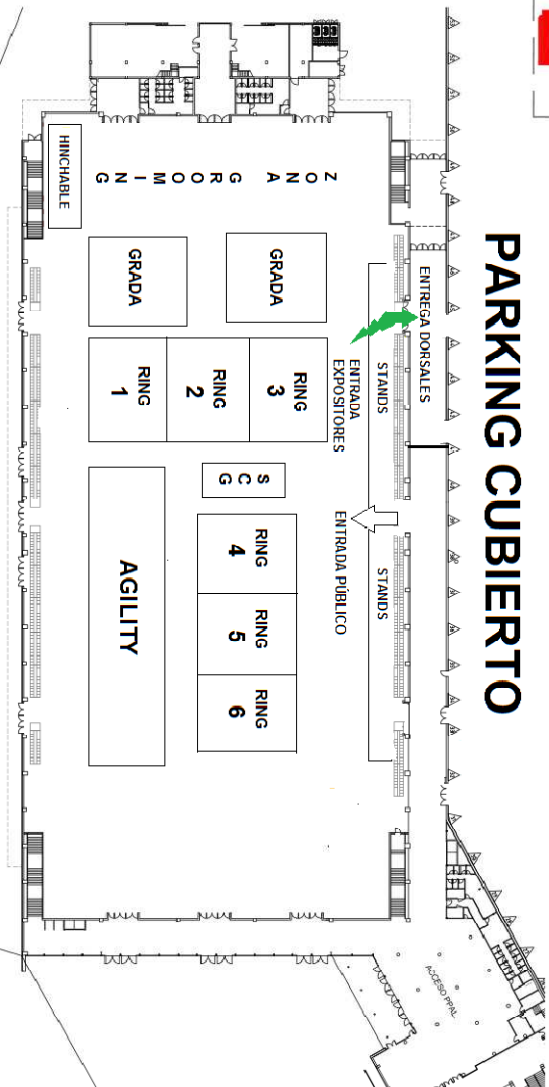

La violación de estas normas dará lugar a la exclusión de las exposiciones caninas actuales y futuras.

PABELLÓN 3

PARKING CUBIERTO

ORGANO DE GOBERNO “IFEVI”
(Instituto Ferial De Vigo)

PADROADO

Presidente

Excmo. Sr. D. Francisco Conde López
Consellería de Economía e Industria, Xunta de Galicia